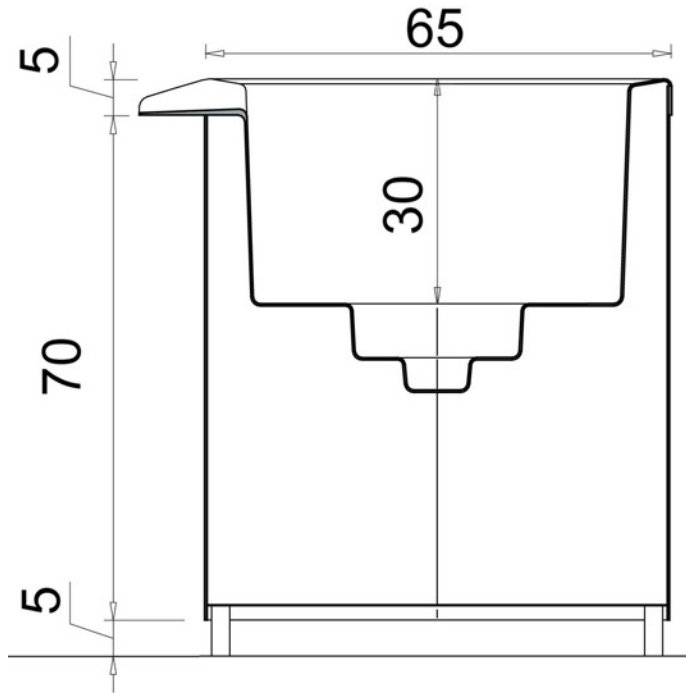

8

Leonardo

sezione A-A'

pianta

altezza dei moduli:
55 cm, 65 cm, 75 cm,
85 cm, 95 cm

misure in centimetri

prospetto laterale