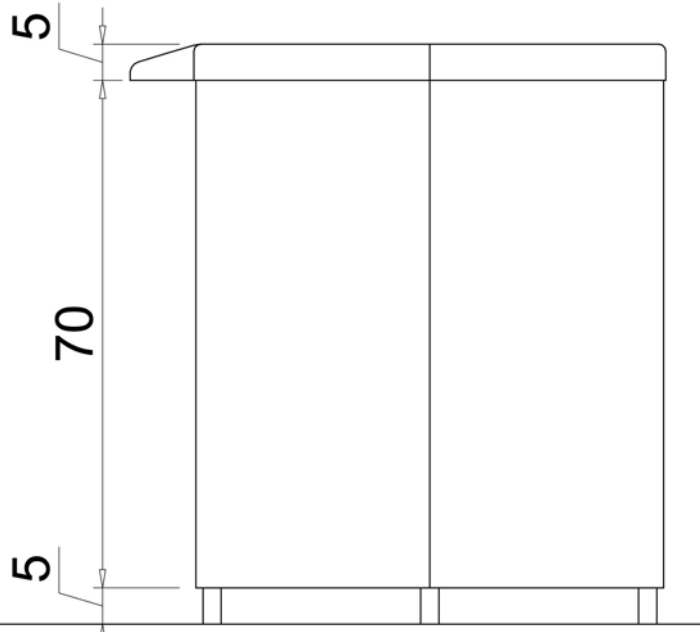

8

Leonardo

sezione A-A'

pianta

altezza dei moduli:
55 cm, 65 cm, 75 cm,
85 cm, 95 cm

misure in centimetri

prospetto laterale