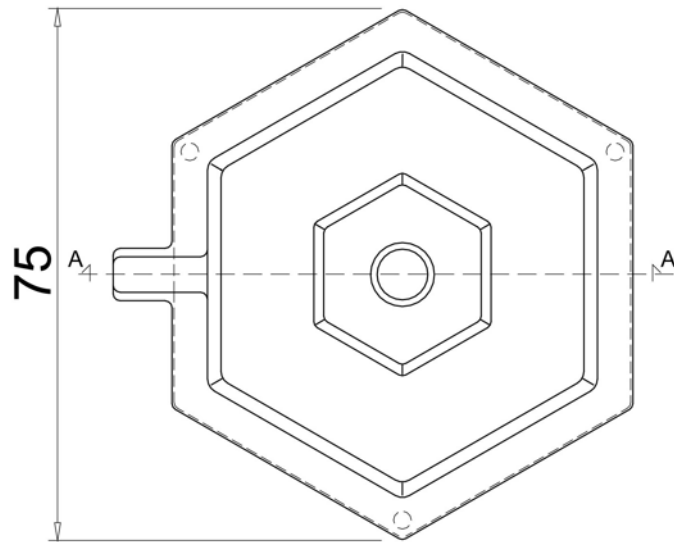

8

Leonardo

sezione A-A'

pianta

altezza dei moduli:
55 cm, 65 cm, 75 cm,
85 cm, 95 cm

misure in centimetri

prospetto laterale