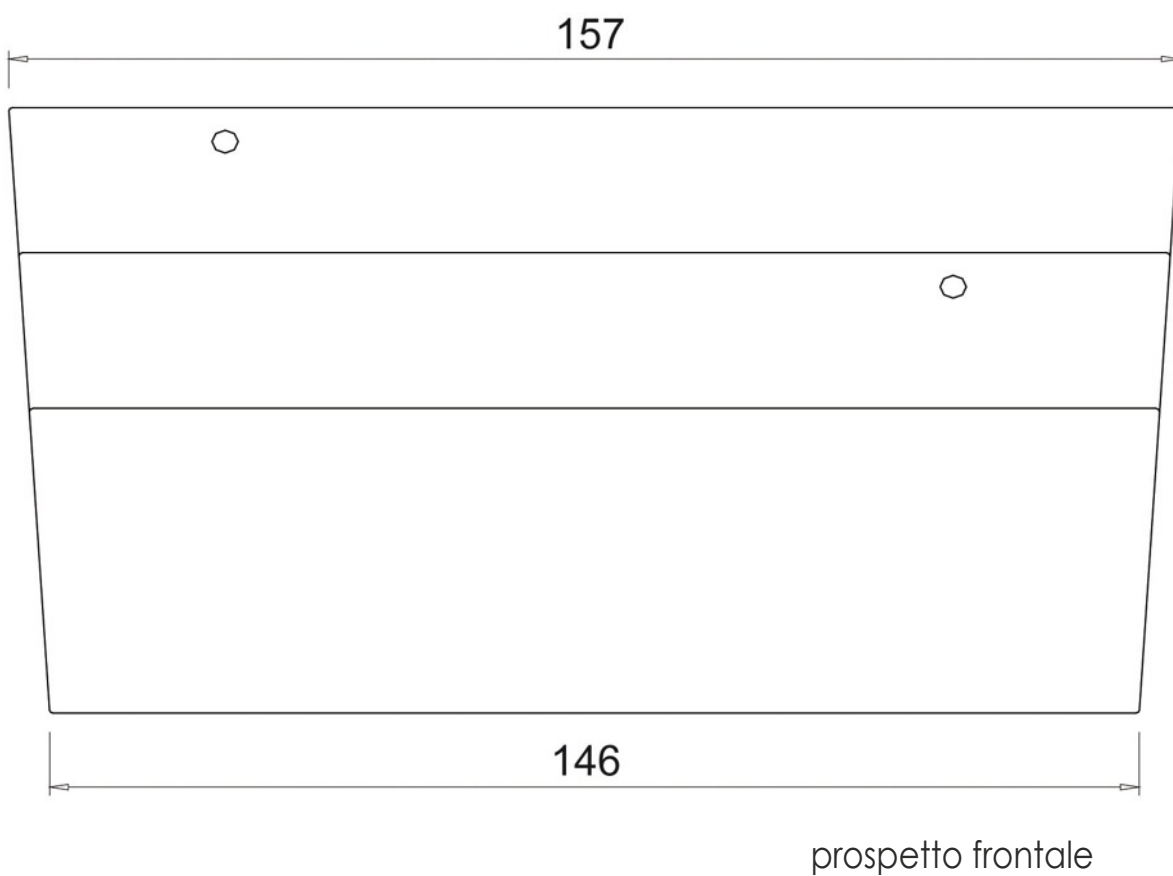

# Titano

**Capacità espositiva:**  
circa 1000 steli in varietà.

# Titano

3

disegni tecnici

misure in centimetri

4

# Titano

disegni tecnici

misure in centimetri